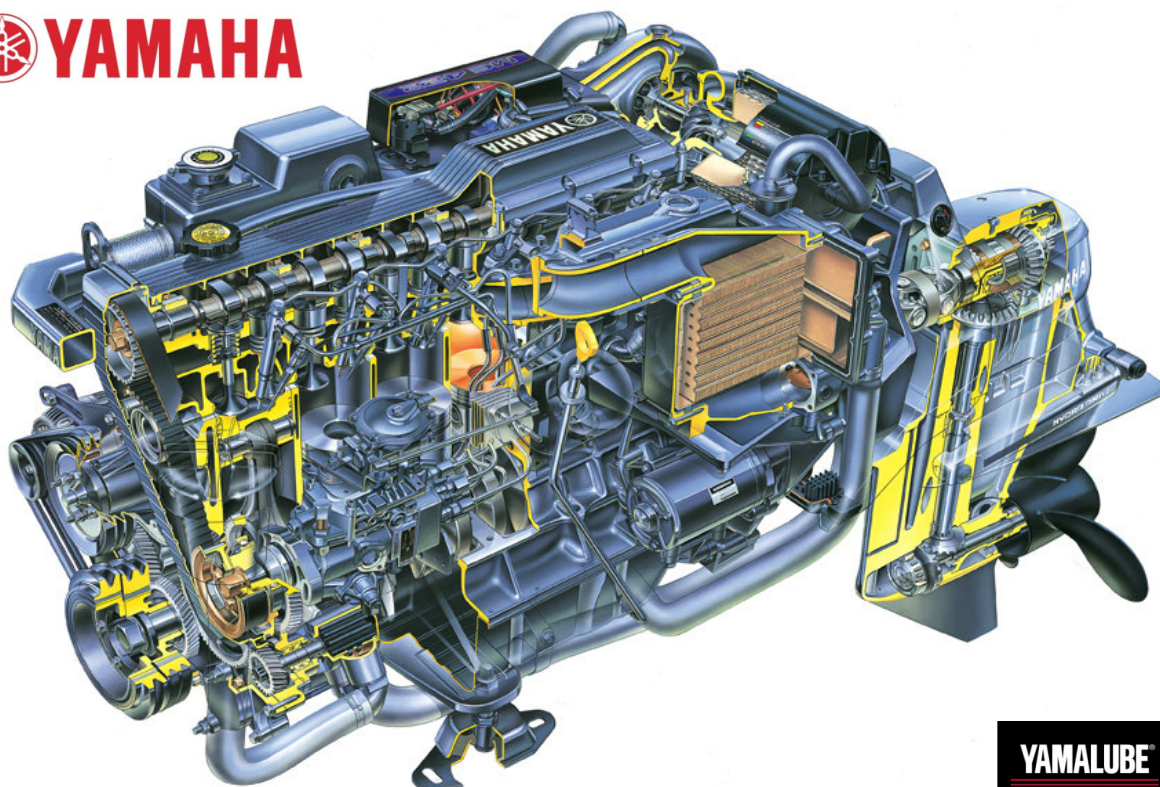

## YAMAHA STERN DRIVES

| Model               | Snaga<br>(Kw/Ks) | Oblik i broj<br>cilindara | Zapremina<br>(L) | MPC     | MPC<br>gotovina |
|---------------------|------------------|---------------------------|------------------|---------|-----------------|
| <b>ME372</b>        | <b>123/165</b>   | <b>R4</b>                 | <b>3,7</b>       | 169.890 | <b>161.800</b>  |
| <b>ME372 TRP</b>    | <b>123/165</b>   | <b>R4</b>                 | <b>3,7</b>       | 183.225 | <b>174.500</b>  |
| <b>ME422</b>        | <b>181/245</b>   | <b>R6</b>                 | <b>4,2</b>       | 208.425 | <b>198.500</b>  |
| <b>ME422 TRP</b>    | <b>181/245</b>   | <b>R6</b>                 | <b>4,2</b>       | 220.395 | <b>209.900</b>  |
| <b>ME422 HO</b>     | <b>202/275</b>   | <b>R6</b>                 | <b>4,2</b>       | 251.475 | <b>239.500</b>  |
| <b>ME422 HO TRP</b> | <b>202/275</b>   | <b>R6</b>                 | <b>4,2</b>       | 270.900 | <b>258.000</b>  |
| <b>ME432 TRP</b>    | <b>232/315</b>   | <b>R6</b>                 | <b>4,2</b>       | 312.900 | <b>298.000</b>  |

U cijeni kompleta uključeno je: motor, spojna ploča, noga, propeler, set instrumenata (brojač okretaja, pritiska ulja, temperature vode, voltmeter, trim pozicije), kontakt brava sa kablovima, daljinska komanda (ugradbena ili top)